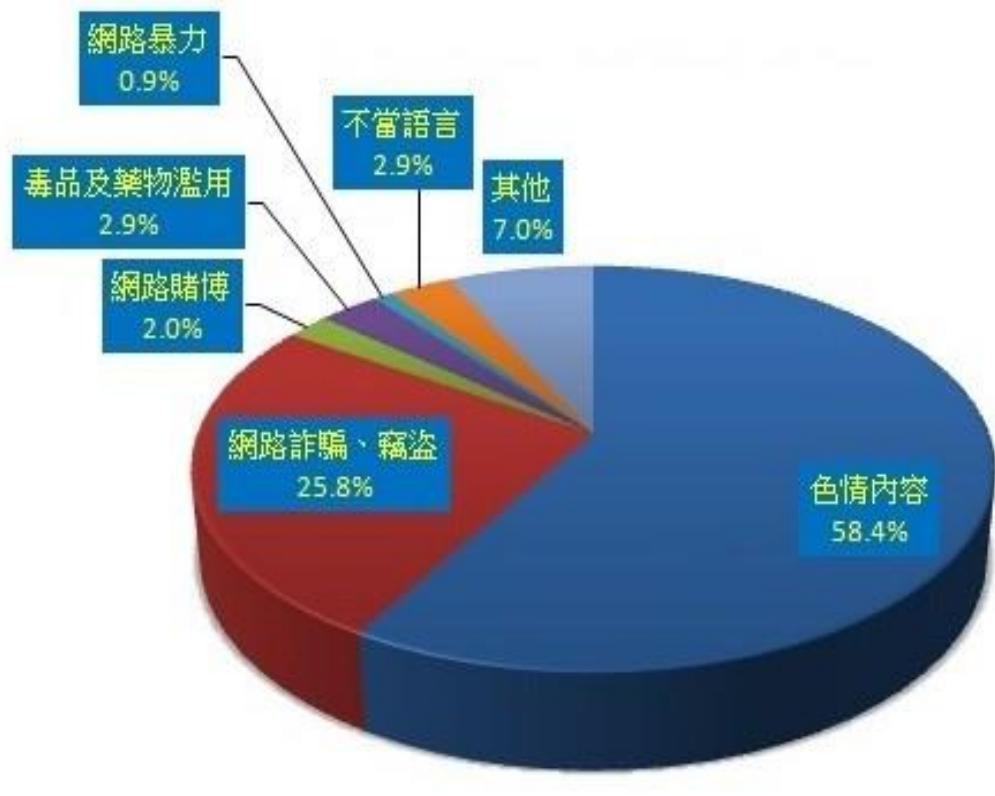

表一：2010 年 9 月 WIN 網路單 e 窗口 - 申訴案件處理情形

總申訴案件數	445
處理情形	件數
查無網站(無法連結)	17
未逾矩	18
結案(已處理)	159
已處理(國內追蹤)	28
已處理(國外追蹤)	223

表二：2010 年 9 月 WIN 網路單 e 窗口 - 申訴案件分類

分類	境內 IP	境外 IP	無法判別	總計
網路色情	37	215	8	260
網路詐騙、竊盜類	10	104	1	115
網路賭博類	0	9	0	9
毒品及藥物濫用	1	12	0	13
網路暴力類	1	3	0	4
不當語言	11	2	0	13
其他	16	13	2	31
總計	76	358	11	445

圖一：2010 年 9 月 WIN 網路單 e 窗口 - 申訴案件分類百分比平面圓形圖

- 色情內容 58.4%
- 網路詐騙、竊盜 25.8%
- 網路賭博 2.0%
- 毒藥及藥物濫用 2.9%
- 網路暴力 0.9%
- 不當語言 2.9%
- 其它 7.0%

更新日期：2011-08-01