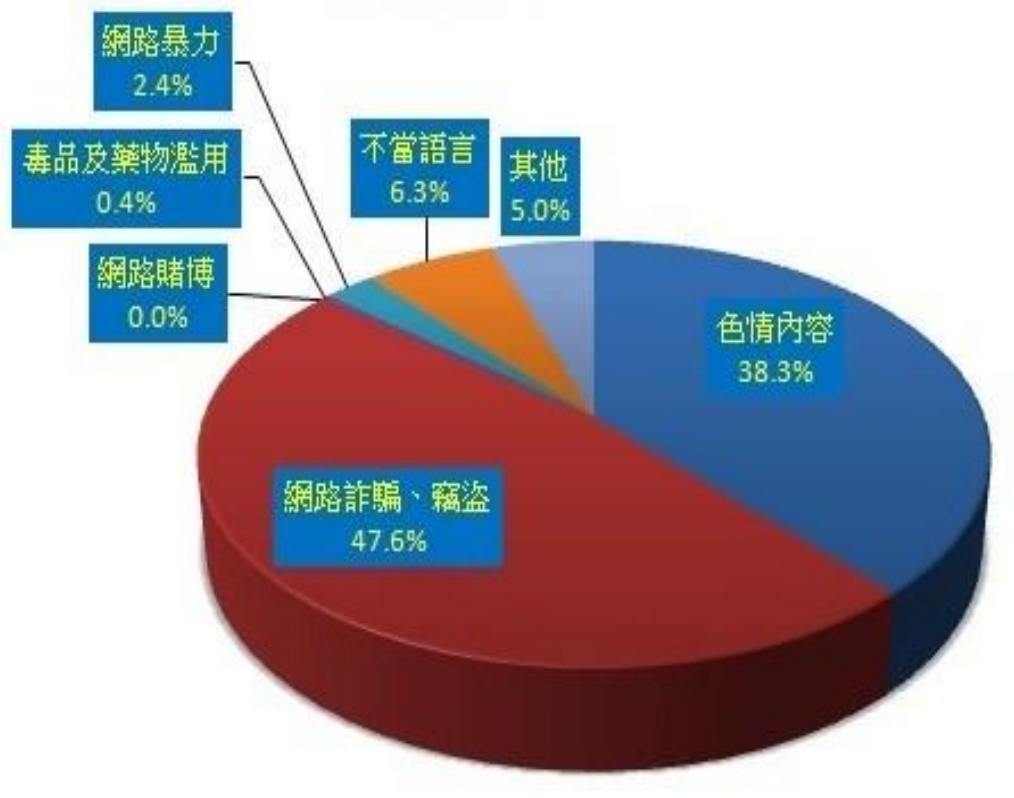

表一：2010 年 11 月 WIN 網路單 e 窗口 - 申訴案件處理情形

總申訴案件數	462
處理情形	件數
查無網站(無法連結)	12
未逾矩	24
結案(已處理)	140
已處理(國內追蹤)	49
已處理(國外追蹤)	237

表二：2010 年 11 月 WIN 網路單 e 窗口 - 申訴案件分類

分類	境內 IP	境外 IP	無法判別	總計
網路色情	39	130	8	177
網路詐騙、竊盜類	42	177	1	220
網路賭博類	0	0	0	0
毒品及藥物濫用	0	2	0	2
網路暴力類	5	6	0	11
不當語言	25	2	2	29
其他	7	8	8	23
總計	118	325	19	462

圖一：2010 年 11 月 WIN 網路單 e 窗口 - 申訴案件分類百分比平面圓形圖

- 色情內容 38.3%
- 網路詐騙、竊盜 47.6%
- 網路賭博 0.0%
- 毒藥及藥物濫用 0.4%
- 網路暴力 2.4%
- 不當語言 6.3%
- 其它 5.0%

更新日期：2011-08-01