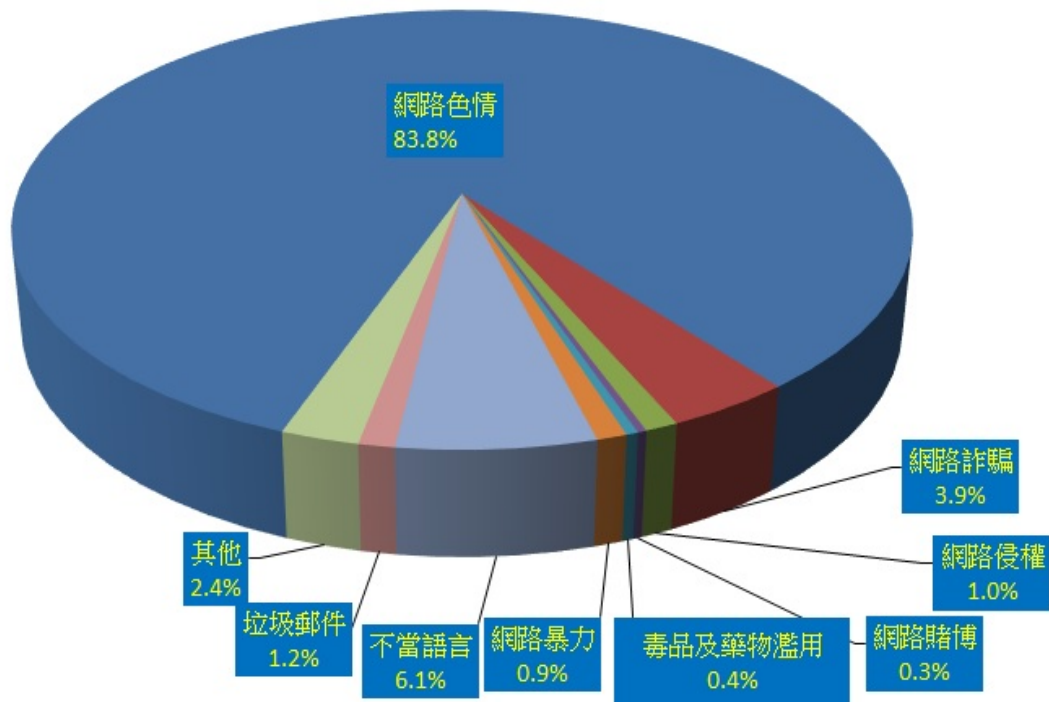

「WIN 網路單e窗口」2013年09月申訴案件統計報表

表一：2013年09月WIN網路單e窗口 - 申訴案件處理情形

<b>總申訴案件數</b>	<b>1075</b>
<b>處理情形</b>	<b>件數</b>
查無網站(無法連結)	35
未逾矩	108
結案(已處理)	731
已分辦至權責單位	59
已函轉國外業者或電信黑名單	142

表二：2013年09月WIN網路單e窗口 - 申訴案件分類

分類	境內IP	境外IP	無法判別	總計
網路色情	596	301	4	901
不當資訊	47	18	1	66
網路詐騙	39	3	0	42
垃圾郵件	9	0	3	12
網路侵權	3	8	0	11
網路暴力	4	6	0	10
毒品及藥物濫用	1	3	0	4
網路賭博	0	3	0	3
其他	3	5	18	26
<b>總計</b>	<b>702</b>	<b>347</b>	<b>26</b>	<b>1075</b>

圖一：2013年09月WIN網路單e窗口 - 申訴案件分類百分比平面圓形圖

圖一：2013年09月WIN網路單e窗口 - 申訴案件分類百分比平面圓形圖

- 網路色情83.8%
- 網路詐騙10.3%
- 網路侵權2.4%
- 網路賭博1.3%
- 毒藥及藥物濫用5.6%
- 網路暴力1.5%
- 不當語言3.4%
- 垃圾郵件0.0%
- 其它2.4%

更新日期：2013-11-08