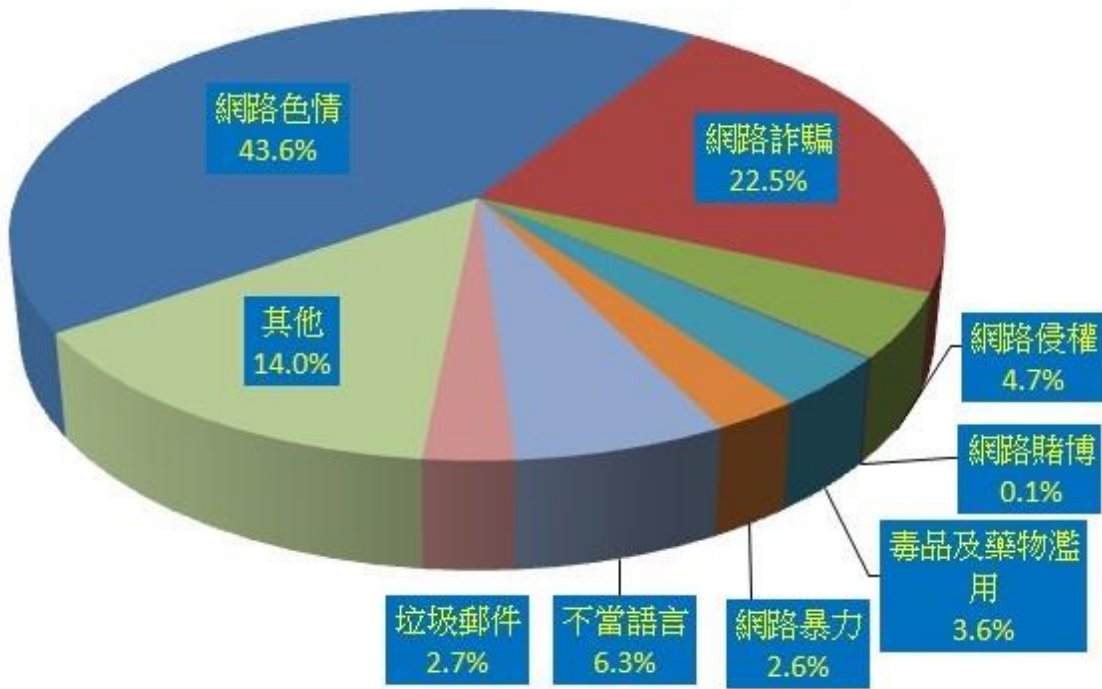

「WIN 網路單 e 窗口」2013 年 06 月申訴案件統計報表

表一：2013 年 06 月 WIN 網路單 e 窗口 - 申訴案件處理情形

總申訴案件數	774
處理情形	件數
查無網站(無法連結)	65
未逾矩	100
結案(已處理)	347
已分辦至權責單位	99
已函轉國外業者或電信 黑名單	163

表二：2013 年 06 月 WIN 網路單 e 窗口 - 申訴案件分類

分類	境內 IP	境外 IP	無法判別	總計
網路色情	82	252	3	337
網路詐騙	112	61	1	174
不當語言	34	14	1	49
網路侵權	13	23	0	36
毒品及藥物濫用	12	16	0	28
垃圾郵件	0	13	8	21
網路暴力	7	13	0	20
網路賭博	0	1	0	1
其他	27	55	26	108
總計	287	448	39	774

圖一：2013 年 06 月 WIN 網路單 e 窗口 - 申訴案件分類百分比平面圓形圖

2013年06月WIN網路單e窗口 - 申訴案件分類百分比平面圓形圖

- 網路色情 43.6%
- 網路詐騙 22.5%
- 網路侵權 4.7%
- 網路賭博 0.1%
- 毒藥及藥物濫用 3.6%
- 網路暴力 2.6%
- 不當語言 6.3%
- 垃圾郵件 2.7%
- 其它 14.0%

更新日期：2013-07-11