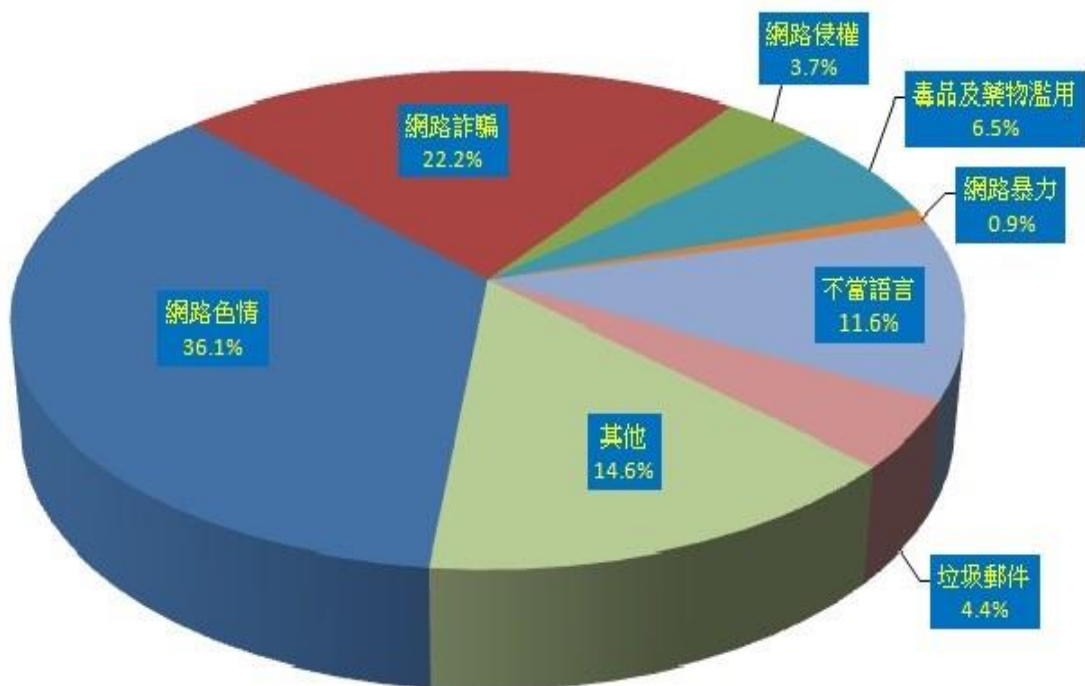

表一：2013 年 03 月 WIN 網路單 e 窗口 - 申訴案件處理情形

總申訴案件數	752
處理情形	件數
查無網站(無法連結)	42
未逾矩	69
結案(已處理)	380
已分辦至權責單位	171
已函轉國外業者或電信 黑名單	90

表二：2013 年 03 月 WIN 網路單 e 窗口 - 申訴案件分類

分類	境內 IP	境外 IP	無法判別	總計
網路色情	78	191	2	271
網路詐騙	123	41	3	167
網路侵權	14	14	0	28
網路賭博	1	6	0	7
毒品及藥物濫用	23	15	0	49
網路暴力	1	6	0	7
不當語言	25	62	0	87
垃圾郵件	14	8	11	33
其他	60	28	22	110
總計	338	376	38	752

圖一：2013 年 03 月 WIN 網路單 e 窗口 - 申訴案件分類百分比平面圓形圖

2013年03月WIN網路單一窗口 - 申訴案件分類百分比平面圓形圖

- 網路色情 36.1%
- 網路詐騙 22.2%
- 網路侵權 3.7%
- 網路賭博 0.9%
- 毒藥及藥物濫用 6.5%
- 網路暴力 0.9%
- 不當語言 11.6%
- 垃圾郵件 4.4%
- 其它 14.6%

更新日期：2013-04-18