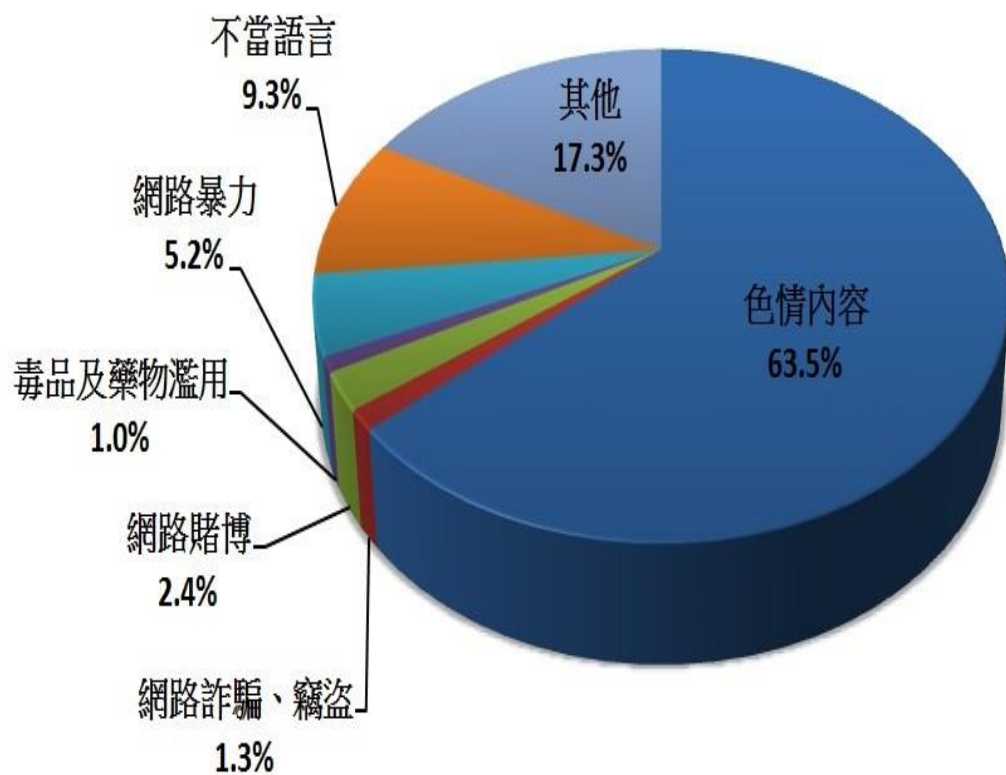

表一：2012 年 04 月 WIN 網路單 e 窗口 - 申訴案件處理情形

總申訴案件數	613
處理情形	件數
查無網站(無法連結)	21
未逾矩	36
結案(已處理)	412
已處理(國內追蹤)	32
已處理(國外追蹤)	112

表二：2012 年 04 月 WIN 網路單 e 窗口 - 申訴案件分類

分類	境內 IP	境外 IP	無法判別	總計
網路色情類	135	252	2	389
網路詐騙、竊盜類	4	3	1	8
網路賭博類	5	10	0	15
毒品及藥物濫用	2	4	0	6
網路暴力類	9	23	0	32
不當語言	32	25	0	57
其他	53	34	19	106
總計	240	351	22	613

圖一：2012 年 04 月 WIN 網路單 e 窗口 - 申訴案件分類百分比平面圓形圖

- 網路色情 63.5%
- 網路詐騙、竊盜 1.3%
- 網路賭博 2.4%
- 毒藥及藥物濫用 1.0%
- 網路暴力 5.2%
- 不當語言 9.3%
- 其它 17.3%

更新日期：2012-05-15