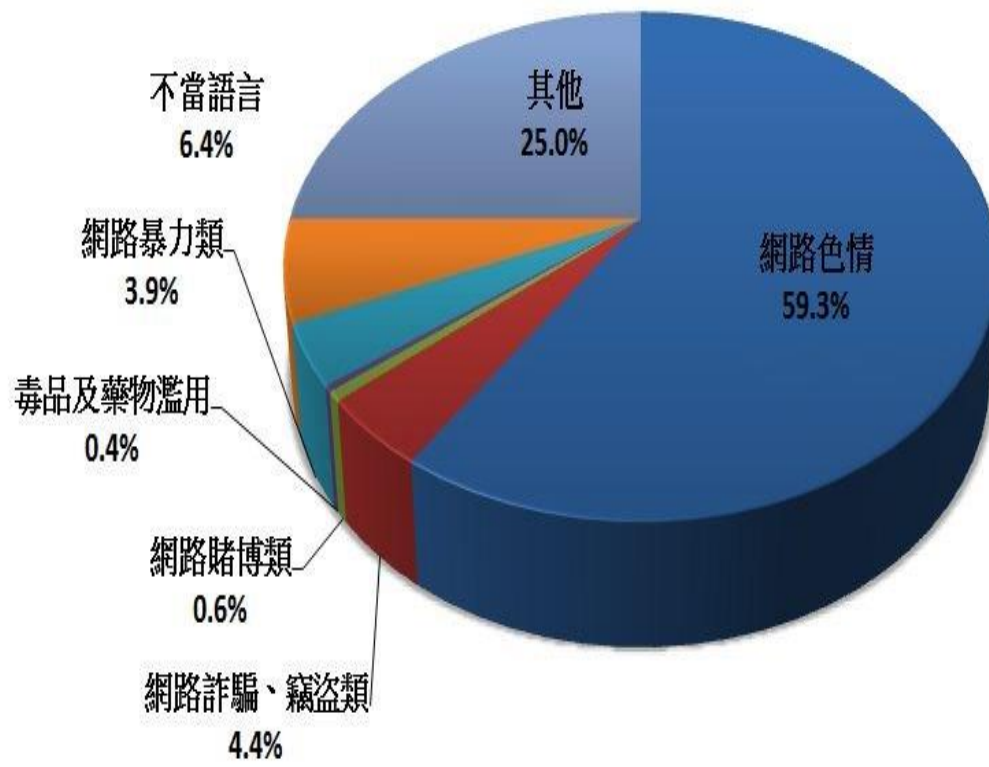

表一：2012 年 02 月 WIN 網路單 e 窗口 - 申訴案件處理情形

總申訴案件數	824
處理情形	件數
查無網站(無法連結)	21
未逾矩	51
結案(已處理)	451
已處理(國內追蹤)	95
已處理(國外追蹤)	206

表二：2012 年 02 月 WIN 網路單 e 窗口 - 申訴案件分類

分類	境內 IP	境外 IP	無法判別	總計
網路色情類	116	372	1	489
網路詐騙、竊盜類	19	17	0	36
網路賭博類	2	3	0	5
毒品及藥物濫用	0	3	0	3
網路暴力類	2	30	0	32
不當語言	36	17	0	53
其他	116	73	17	206
總計	291	515	18	824

圖一：2012 年 02 月 WIN 網路單 e 窗口 - 申訴案件分類百分比平面圓形圖

- 網路色情 59.3%
- 網路詐騙、竊盜 4.4%
- 網路賭博 0.6%
- 毒藥及藥物濫用 0.4%
- 網路暴力 3.9%
- 不當語言 6.4%
- 其它 25.0%

更新日期：2012-03-13