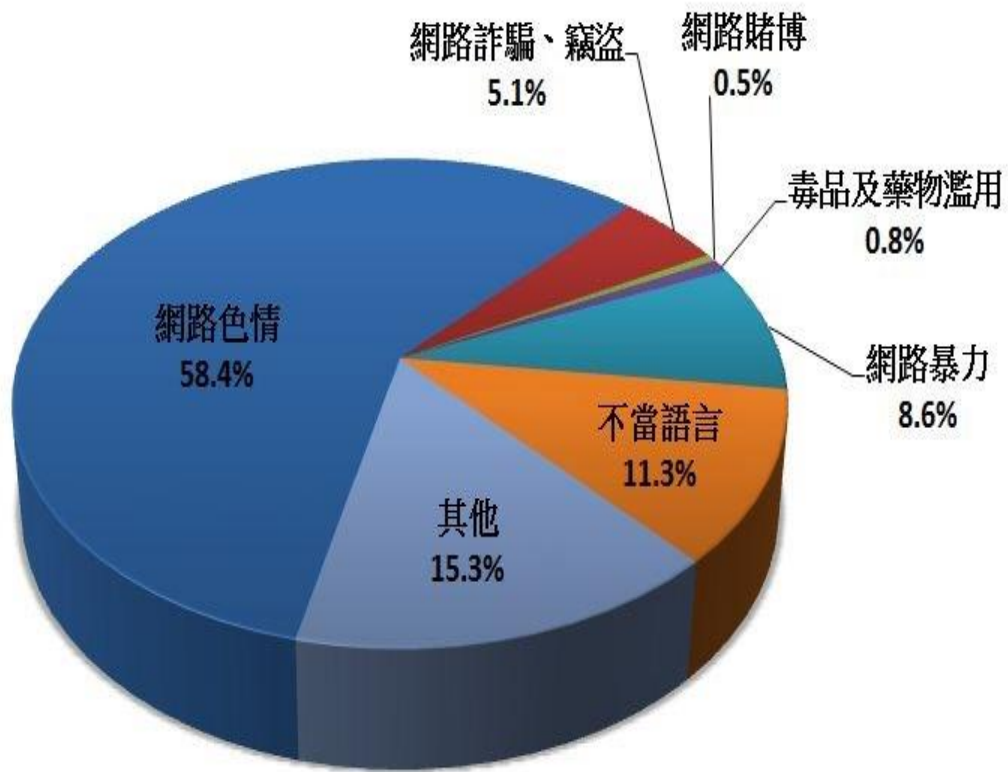

「WIN 網路單 e 窗口」2012 年 11 月申訴案件統計報表

表一：2012 年 11 月 WIN 網路單 e 窗口 - 申訴案件處理情形

總申訴案件數	817
處理情形	件數
查無網站(無法連結)	40
未逾矩	165
結案(已處理)	200
已分辦至權責單位	83
已函轉國外業者或電信 黑名單	329

表二：2012 年 11 月 WIN 網路單 e 窗口 - 申訴案件分類

分類	境內 IP	境外 IP	無法判別	總計
網路色情	64	402	11	477
網路詐騙、竊盜	21	20	1	42
網路賭博	0	4	0	4
毒品及藥物濫用	0	7	0	7
網路暴力	3	67	0	70
不當語言	32	59	1	92
其他	30	66	29	125
總計	150	625	42	817

圖一：2012 年 11 月 WIN 網路單 e 窗口 - 申訴案件分類百分比平面圓形圖

- 網路色情 58.4%
- 網路詐騙、竊盜 5.1%
- 網路賭博 0.5%
- 毒藥及藥物濫用 0.5%
- 網路暴力 8.6%
- 不當語言 11.3%
- 其它 15.3%

更新日期：2012-12-12