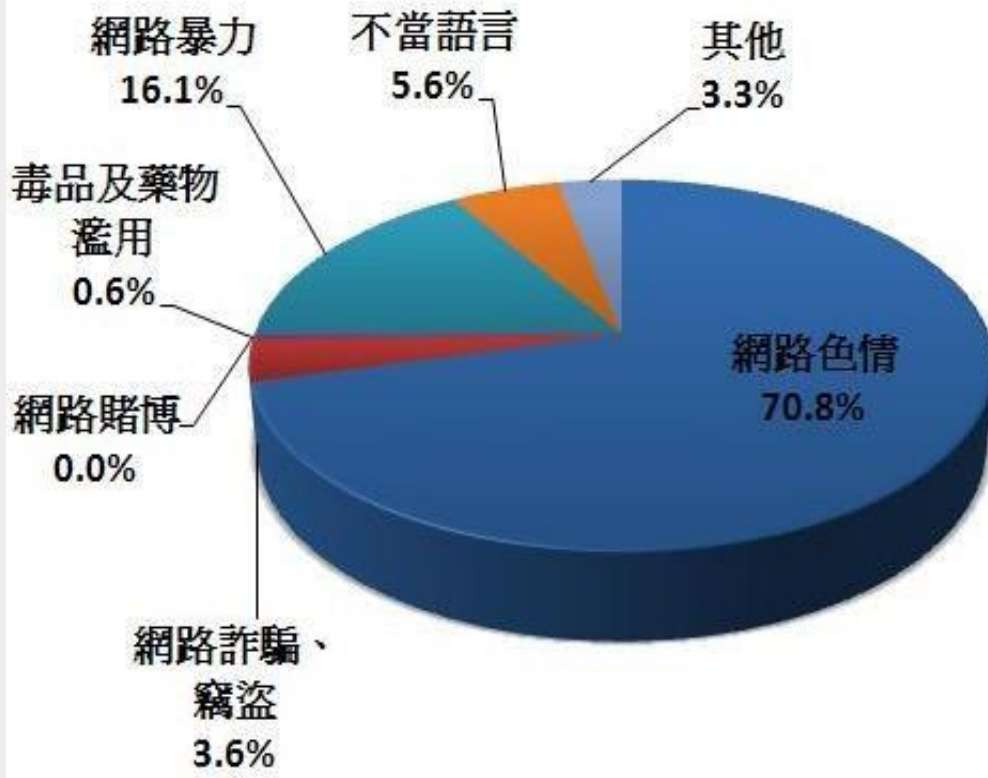

表一：2011 年 7 月 WIN 網路單 e 窗口 - 申訴案件處理情形

總申訴案件數	521
處理情形	件數
查無網站(無法連結)	0
未逾矩	75
結案(已處理)	188
已處理(國內追蹤)	42
已處理(國外追蹤)	216

表二：2011 年 7 月 WIN 網路單 e 窗口 - 申訴案件分類

分類	境內 IP	境外 IP	無法判別	總計
網路色情	136	232	1	369
網路詐騙、竊盜類	4	14	1	19
網路賭博類	0	0	0	0
毒品及藥物濫用	0	3	0	3
網路暴力類	13	71	0	84
不當語言	24	5	0	29
其他	12	1	4	17
總計	189	326	6	521

圖一：2011 年 7 月 WIN 網路單 e 窗口 - 申訴案件分類百分比平面圓形圖

- 網路色情 70.8%
- 網路詐騙、竊盜 3.6%
- 網路賭博 0.0%
- 毒藥及藥物濫用 0.6%
- 網路暴力 16.1%
- 不當語言 5.6%
- 其它 3.3%

更新日期：2011-09-01