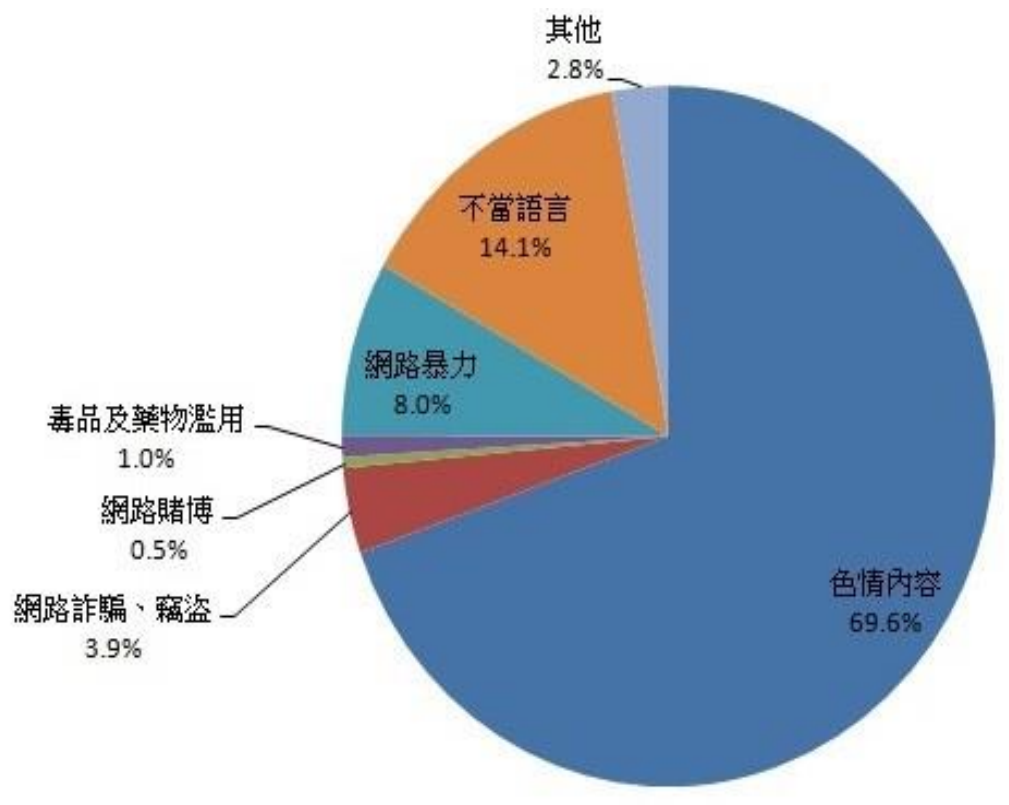

表一：2011 年 5 月 WIN 網路單 e 窗口 - 申訴案件處理情形

總申訴案件數	609
處理情形	件數
查無網站(無法連結)	13
未逾矩	113
結案(已處理)	179
已處理(國內追蹤)	38
已處理(國外追蹤)	266

表二：2011 年 5 月 WIN 網路單 e 窗口 - 申訴案件分類

分類	境內 IP	境外 IP	無法判別	總計
網路色情	93	325	6	424
網路詐騙、竊盜類	8	13	3	24
網路賭博類	3	0	0	3
毒品及藥物濫用	2	4	0	6
網路暴力類	9	40	0	49
不當語言	66	16	4	86
其他	5	8	4	17
總計	186	406	17	609

圖一：2011 年 5 月 WIN 網路單 e 窗口 - 申訴案件分類百分比平面圓形圖

- 色情內容 69.6%
- 網路詐騙、竊盜 3.9%
- 網路賭博 0.5%
- 毒藥及藥物濫用 1.0%
- 網路暴力 8.0%
- 不當語言 14.1%
- 其它 2.8%

更新日期：2011-08-01