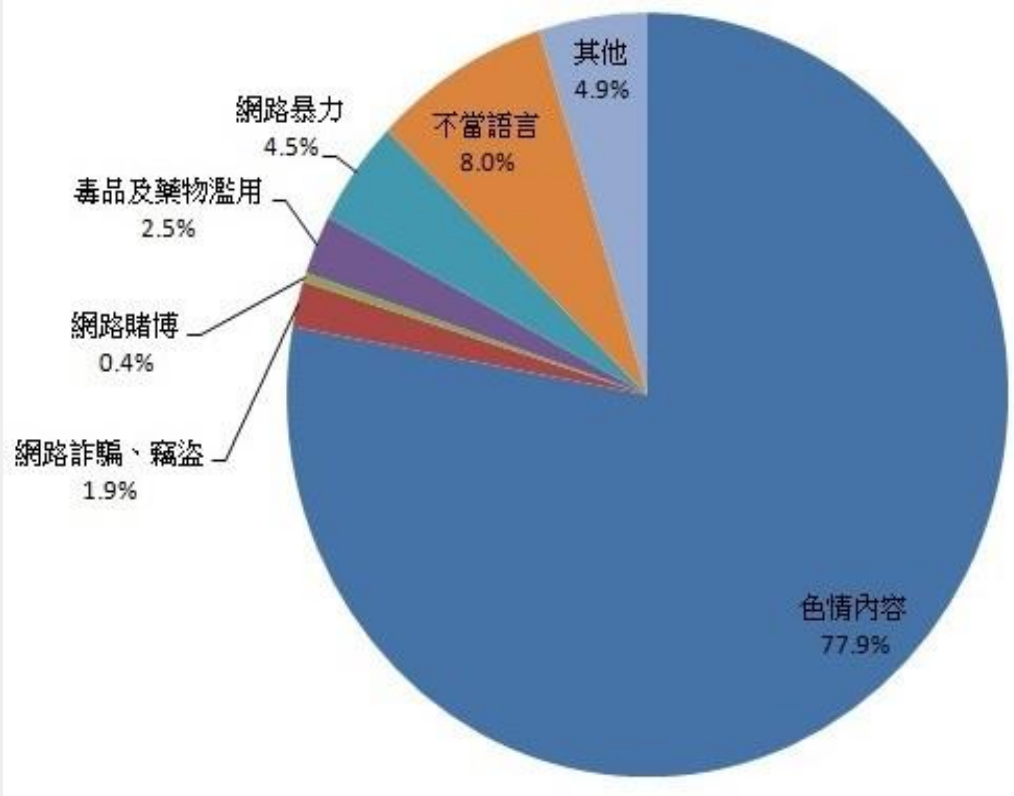

「WIN 網路單 e 窗口」2011 年 4 月申訴案件統計報表

表一：2011 年 4 月 WIN 網路單 e 窗口 - 申訴案件處理情形

總申訴案件數	515
處理情形	件數
查無網站(無法連結)	12
未逾矩	73
結案(已處理)	159
已處理(國內追蹤)	35
已處理(國外追蹤)	236

表二：2011 年 4 月 WIN 網路單 e 窗口 - 申訴案件分類

分類	境內 IP	境外 IP	無法判別	總計
網路色情	92	300	9	401
網路詐騙、竊盜類	4	5	1	10
網路賭博類	1	1	0	2
毒品及藥物濫用	1	12	0	13
網路暴力類	7	16	0	23
不當語言	37	4	0	41
其他	12	9	4	25
總計	154	347	14	515

圖一：2011 年 6 月 WIN 網路單 e 窗口 - 申訴案件分類百分比平面圓形圖

- 色情內容 77.9%
- 網路詐騙、竊盜 1.9%
- 網路賭博 0.4%
- 毒藥及藥物濫用 2.5%
- 網路暴力 4.5%
- 不當語言 8.0%
- 其它 4.9%

更新日期：2011-08-01