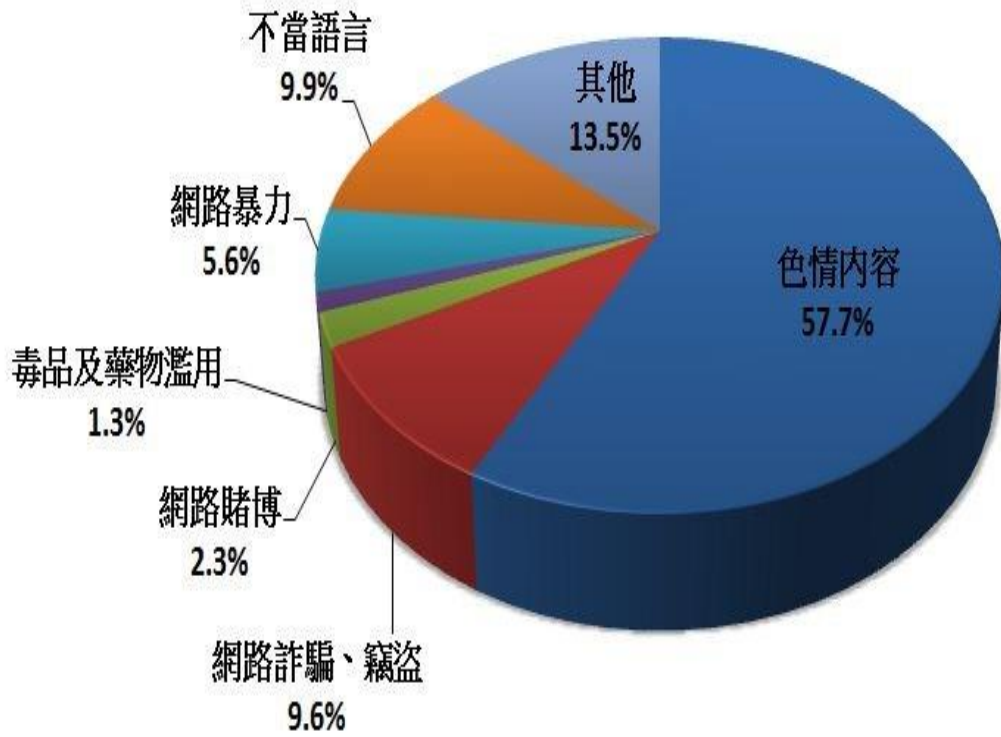

「WIN 網路單 e 窗口」2011 年 12 月申訴案件統計報表

表一：2011 年 12 月 WIN 網路單 e 窗口 - 申訴案件處理情形

總申訴案件數	835
處理情形	件數
查無網站(無法連結)	44
未逾矩	107
結案(已處理)	338
已處理(國內追蹤)	103
已處理(國外追蹤)	243

表二：2011 年 12 月 WIN 網路單 e 窗口 - 申訴案件分類

分類	境內 IP	境外 IP	無法判別	總計
網路色情	121	356	5	482
網路詐騙、竊盜類	18	61	1	80
網路賭博類	4	14	1	19
毒品及藥物濫用	5	6	0	11
網路暴力類	7	40	0	47
不當語言	43	40	0	83
其他	60	35	18	113
總計	258	552	25	835

圖一：2011 年 12 月 WIN 網路單 e 窗口 - 申訴案件分類百分比平面圓形圖

- 色情內容 57.5%
- 網路詐騙、竊盜 9.6%
- 網路賭博 2.3%
- 毒藥及藥物濫用 1.3%
- 網路暴力 5.6%
- 不當語言 9.9%
- 其它 13.5%

更新日期：2012-01-16