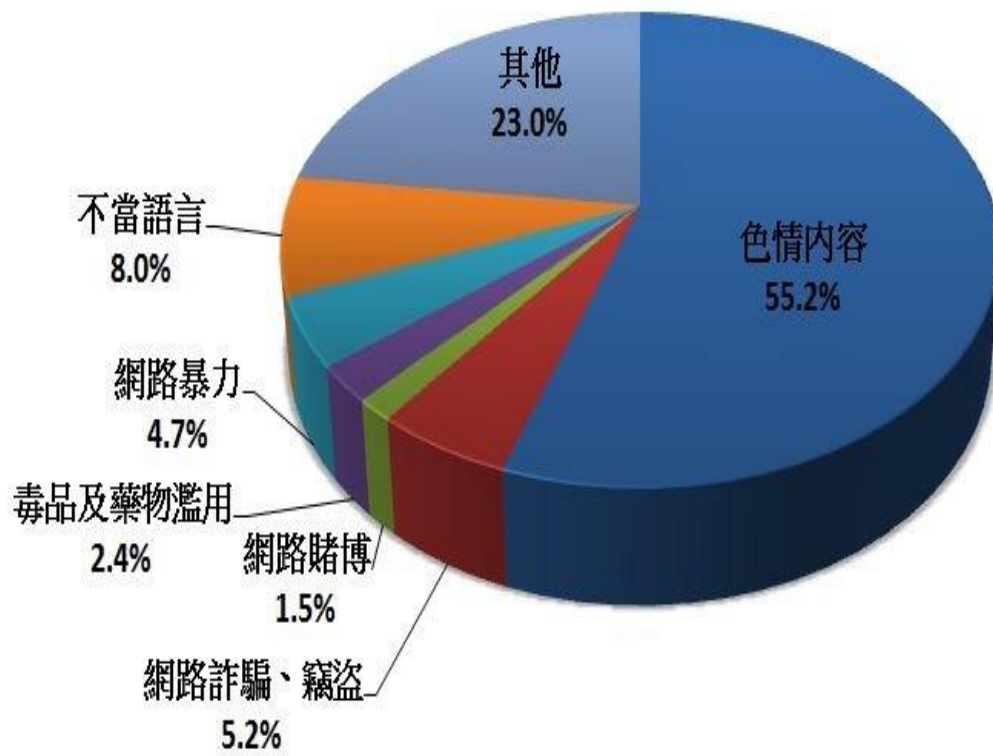

表一：2011 年 11 月 WIN 網路單 e 窗口 - 申訴案件處理情形

總申訴案件數	748
處理情形	件數
查無網站(無法連結)	66
未逾矩	62
結案(已處理)	363
已處理(國內追蹤)	80
已處理(國外追蹤)	177

表二：2011 年 11 月 WIN 網路單 e 窗口 - 申訴案件分類

分類	境內 IP	境外 IP	無法判別	總計
網路色情	78	329	6	413
網路詐騙、竊盜類	9	30	0	39
網路賭博類	2	9	0	11
毒品及藥物濫用	3	14	1	18
網路暴力類	11	23	1	35
不當語言	49	10	1	60
其他	109	52	11	172
總計	261	467	20	748

圖一：2011 年 11 月 WIN 網路單 e 窗口 - 申訴案件分類百分比平面圓形圖

- 色情內容 55.2%
- 網路詐騙、竊盜 5.2%
- 網路賭博 1.5%
- 毒藥及藥物濫用 2.4%
- 網路暴力 4.7%
- 不當語言 8.0%
- 其它 23.0%

更新日期：2011-12-26