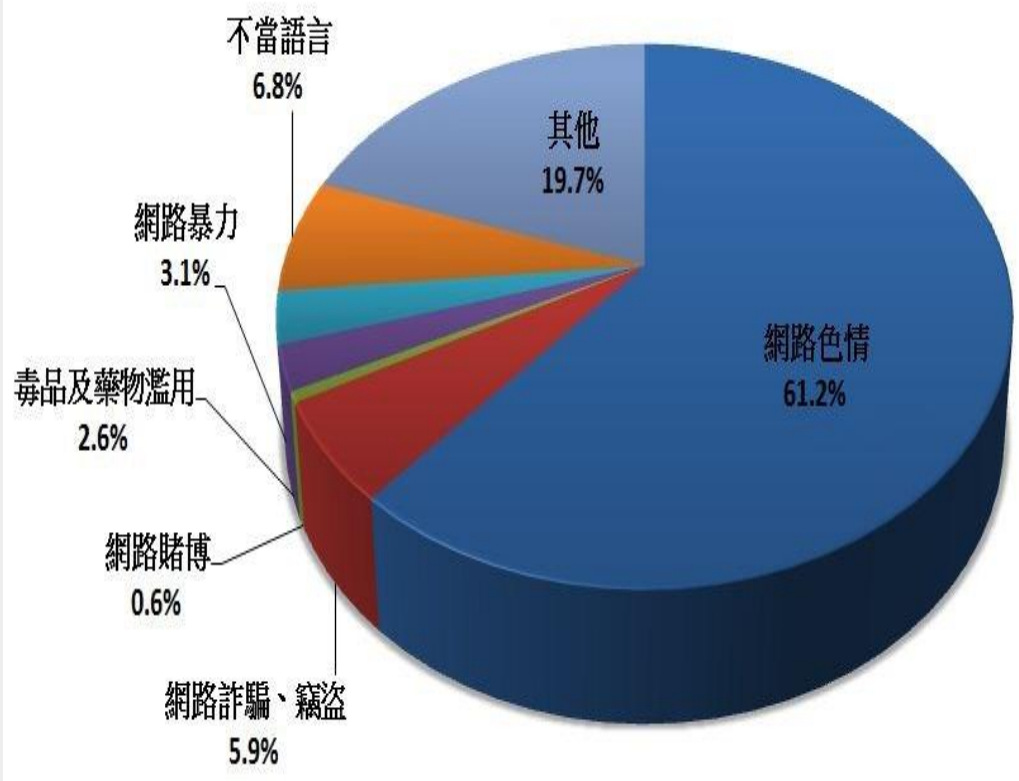

表一：2011 年 10 月 WIN 網路單 e 窗口 - 申訴案件處理情形

總申訴案件數	645
處理情形	件數
查無網站(無法連結)	17
未逾矩	59
結案(已處理)	296
已處理(國內追蹤)	63
已處理(國外追蹤)	210

表二：2011 年 10 月 WIN 網路單 e 窗口 - 申訴案件分類

分類	境內 IP	境外 IP	無法判別	總計
網路色情	73	317	5	395
網路詐騙、竊盜類	6	31	1	38
網路賭博類	3	1	0	4
毒品及藥物濫用	3	14	0	17
網路暴力類	4	16	0	20
不當語言	34	10	0	44
其他	72	35	20	127
總計	195	424	26	645

圖一：2011 年 10 月 WIN 網路單 e 窗口 - 申訴案件分類百分比平面圓形圖

- 網路色情 61.2%
- 網路詐騙、竊盜 5.9%
- 網路賭博 0.6%
- 毒藥及藥物濫用 2.6%
- 網路暴力 3.1%
- 不當語言 6.8%
- 其它 19.7%

更新日期：2011-11-14