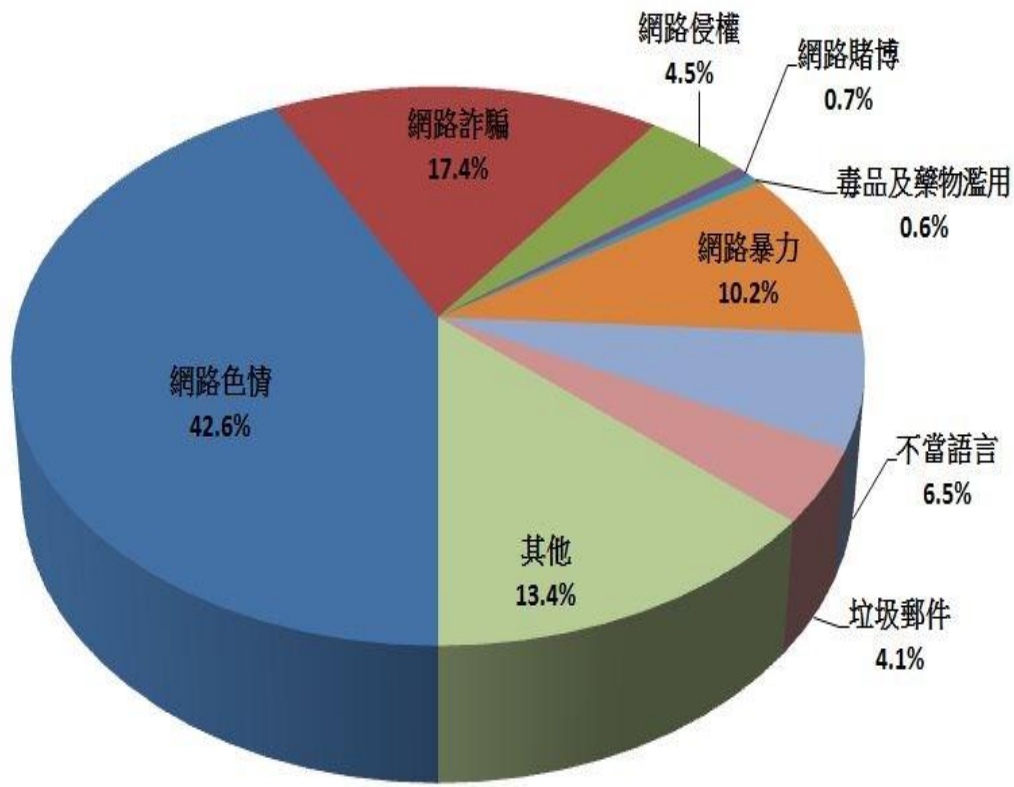

「WIN 網路單 e 窗口」2013 年 01 月申訴案件統計報表

表一：2013 年 01 月 WIN 網路單 e 窗口 - 申訴案件處理情形

總申訴案件數	1015
處理情形	件數
查無網站(無法連結)	84
未逾矩	99
結案(已處理)	297
已分辦至權責單位	243
已函轉國外業者或電信 黑名單	292

表二：2013 年 01 月 WIN 網路單 e 窗口 - 申訴案件分類

分類	境內 IP	境外 IP	無法判別	總計
網路色情	107	318	7	432
網路詐騙	166	10	1	177
網路侵權	39	7	0	46
網路賭博	1	6	0	7
毒品及藥物濫用	0	6	0	6
網路暴力	9	93	1	103
不當語言	41	25	0	66
垃圾郵件	5	8	29	42
其他	57	60	19	136
總計	425	533	57	1015

圖一：2013 年 01 月 WIN 網路單 e 窗口 - 申訴案件分類百分比平面圓形圖

- 網路色情 42.6%
- 網路詐騙 17.4%
- 網路侵權 4.5%
- 網路賭博 0.7%
- 毒藥及藥物濫用 0.6%
- 網路暴力 10.2%
- 不當語言 6.5%
- 垃圾郵件 4.1%
- 其它 13.4%

更新日期：2013-02-18