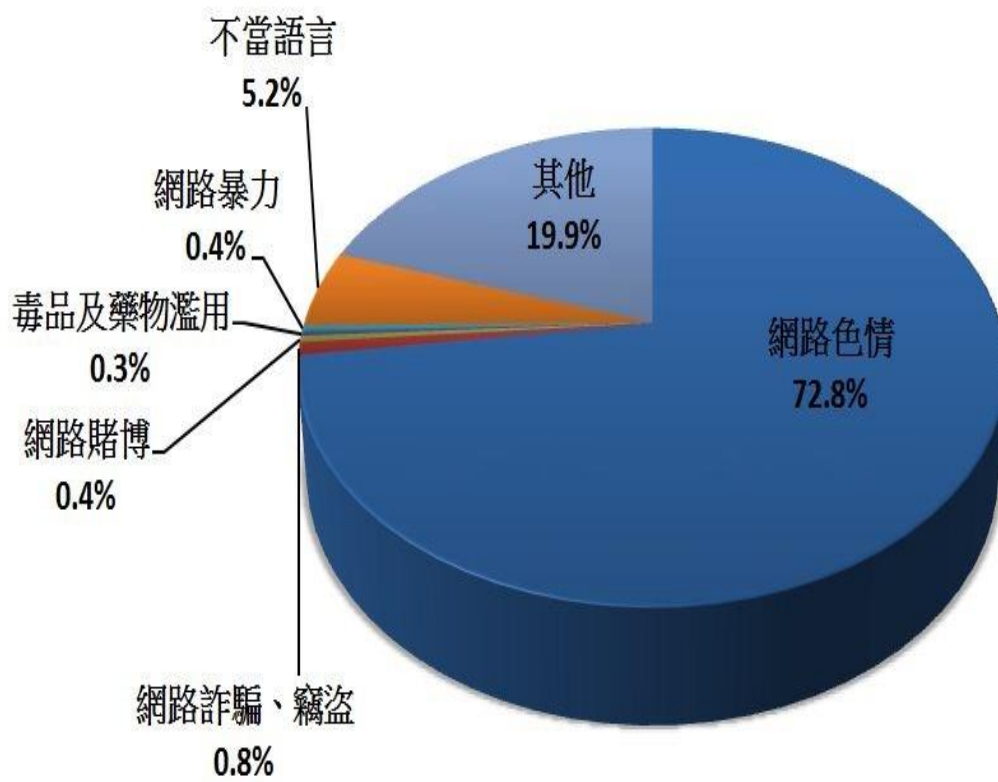

「WIN 網路單 e 窗口」2012 年 06 月申訴案件統計報表

表一：2012 年 06 月 WIN 網路單 e 窗口 - 申訴案件處理情形

總申訴案件數	707
處理情形	件數
查無網站(無法連結)	71
未逾矩	44
結案(已處理)	396
已處理(國內追蹤)	47
已處理(國外追蹤)	149

表二：2012 年 06 月 WIN 網路單 e 窗口 - 申訴案件分類

分類	境內 IP	境外 IP	無法判別	總計
網路色情類	174	333	8	515
網路詐騙、竊盜類	3	3	0	6
網路賭博類	2	1	0	3
毒品及藥物濫用	0	2	0	2
網路暴力類	0	3	0	3
不當語言	25	12	0	37
其他	41	61	39	141
總計	245	415	47	707

圖一：2012 年 06 月 WIN 網路單 e 窗口 - 申訴案件分類百分比平面圓形圖

- 網路色情 72.8%
- 網路詐騙、竊盜 0.8%
- 網路賭博 0.4%
- 毒藥及藥物濫用 0.3%
- 網路暴力 0.4%
- 不當語言 5.2%
- 其它 19.9%

更新日期：2012-07-13