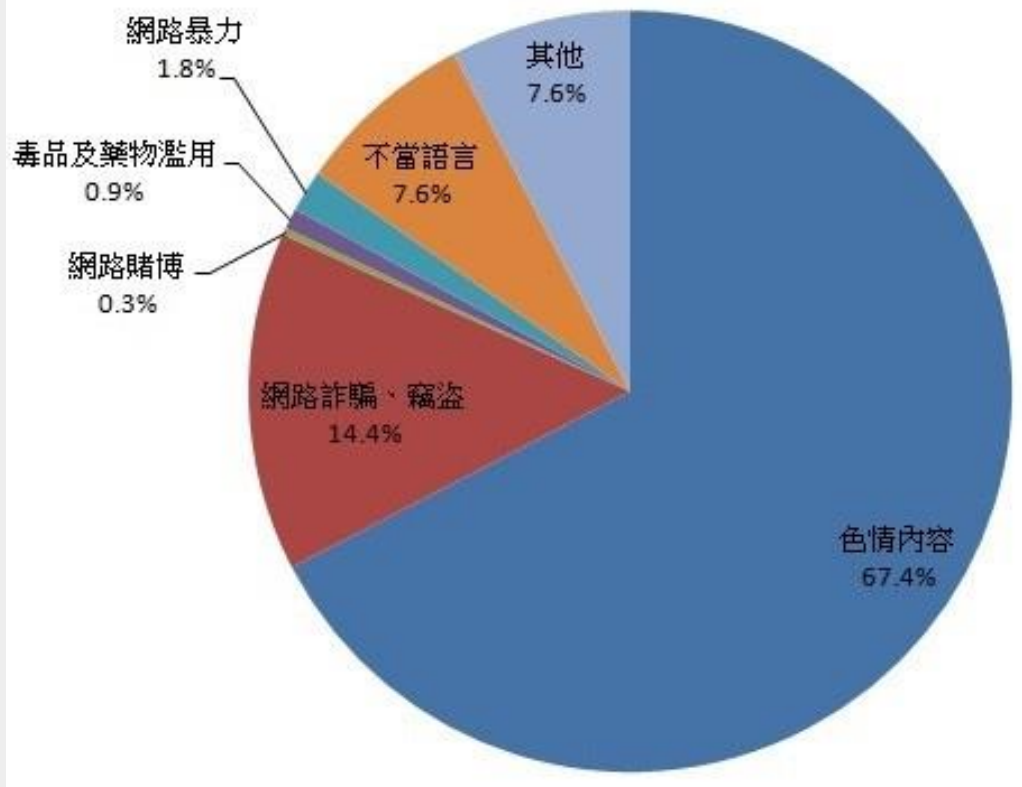

表一：2011 年 2 月 WIN 網路單 e 窗口 - 申訴案件處理情形

總申訴案件數	340
處理情形	件數
查無網站(無法連結)	18
未逾矩	32
結案(已處理)	121
已處理(國內追蹤)	24
已處理(國外追蹤)	145

表二：2011 年 2 月 WIN 網路單 e 窗口 - 申訴案件分類

分類	境內 IP	境外 IP	無法判別	總計
網路色情	42	175	12	229
網路詐騙、竊盜類	8	37	4	49
網路賭博類	1	0	0	1
毒品及藥物濫用	0	3	0	3
網路暴力類	1	5	0	6
不當語言	21	5	0	26
其他	10	2	14	26
總計	83	227	30	340

圖一：2011 年 2 月 WIN 網路單 e 窗口 - 申訴案件分類百分比平面圓形圖

- 色情內容 67.4%
- 網路詐騙、竊盜 14.4%
- 網路賭博 0.3%
- 毒藥及藥物濫用 0.9%
- 網路暴力 1.8%
- 不當語言 7.6%
- 其它 7.6%

更新日期：2011-08-01