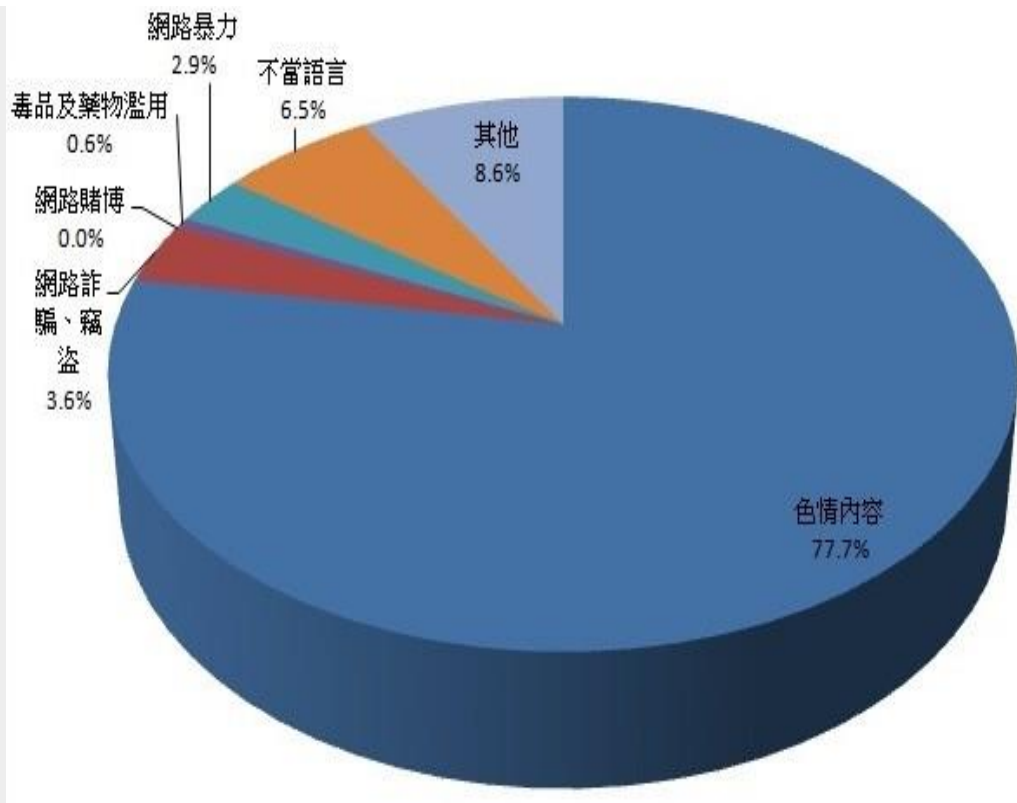

「WIN 網路單 e 窗口」2011 年 1 月申訴案件統計報表

表一：2011 年 1 月 WIN 網路單 e 窗口 - 申訴案件處理情形

總申訴案件數	476
處理情形	件數
查無網站(無法連結)	7
未逾矩	54
結案(已處理)	178
已處理(國內追蹤)	58
已處理(國外追蹤)	179

表二：2011 年 1 月 WIN 網路單 e 窗口 - 申訴案件分類

分類	境內 IP	境外 IP	無法判別	總計
網路色情	82	282	6	370
網路詐騙、竊盜類	6	11	0	17
網路賭博類	0	0	0	0
毒品及藥物濫用	0	3	0	3
網路暴力類	3	11	0	14
不當語言	19	11	1	31
其他	24	4	13	41
總計	134	322	20	476

圖一：2011 年 1 月 WIN 網路單 e 窗口 - 申訴案件分類百分比平面圓形圖

- 色情內容 77.7%
- 網路詐騙、竊盜 3.6%
- 網路賭博 0.0%
- 毒藥及藥物濫用 0.6%
- 網路暴力 2.9%
- 不當語言 6.5%
- 其它 8.6%

更新日期：2011-08-01