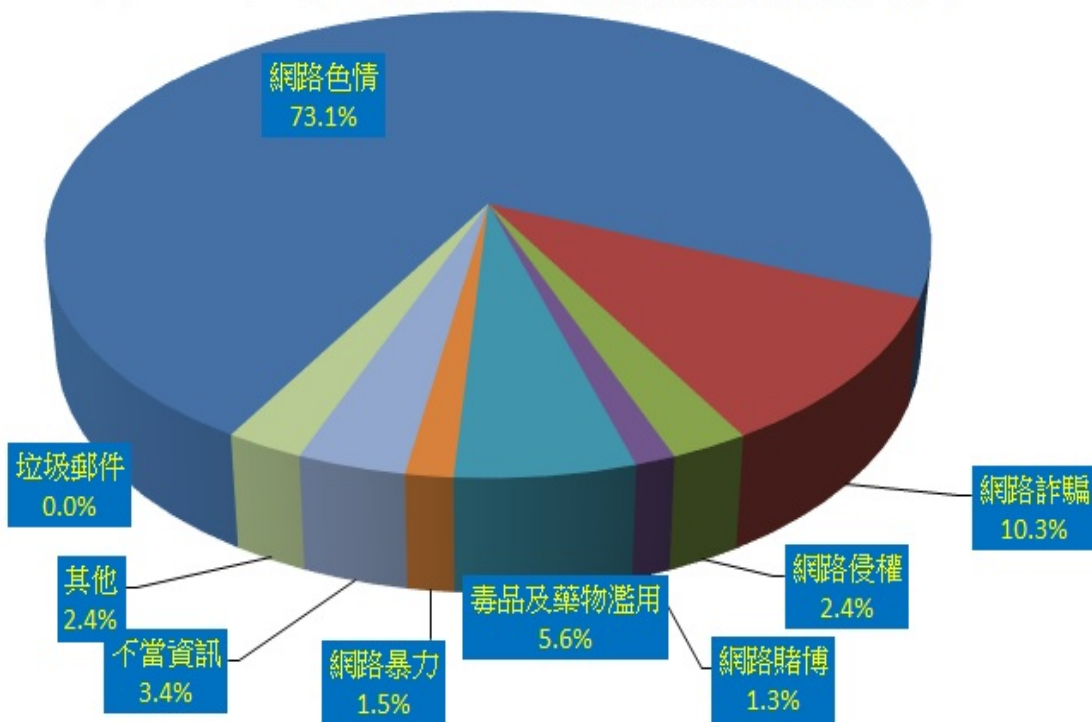

「WIN 網路單e窗口」2013年10月申訴案件統計報表

表一：2013年10月WIN網路單e窗口 - 申訴案件處理情形

<b>總申訴案件數</b>	<b>947</b>
<b>處理情形</b>	<b>件數</b>
查無網站(無法連結)	39
未逾矩	87
結案(已處理)	504
已分辦至權責單位	154
已函轉國外業者或電信黑名單	163

表二：2013年10月WIN網路單e窗口 - 申訴案件分類

分類	境內IP	境外IP	無法判別	總計
網路色情	423	267	2	692
網路詐騙	86	12	0	98
網路侵權	6	12	5	23
網路賭博	1	11	0	12
毒品及藥物濫用	44	9	0	53
網路暴力	5	9	0	14
不當資訊	22	10	0	32
垃圾郵件	0	0	0	0
其他	5	5	13	23
<b>總計</b>	<b>592</b>	<b>335</b>	<b>20</b>	<b>947</b>

圖一：2013年10月WIN網路單e窗口 - 申訴案件分類百分比平面圓形圖

圖一：2013年10月WIN網路單e窗口 - 申訴案件分類百分比平面圓形圖

- 網路色情73.1%
- 網路詐騙10.3%
- 網路侵權2.4%
- 網路賭博1.3%
- 毒藥及藥物濫用5.6%
- 網路暴力1.5%
- 不當資訊3.4%
- 垃圾郵件0.0%
- 其它2.4%

更新日期：2013-11-08