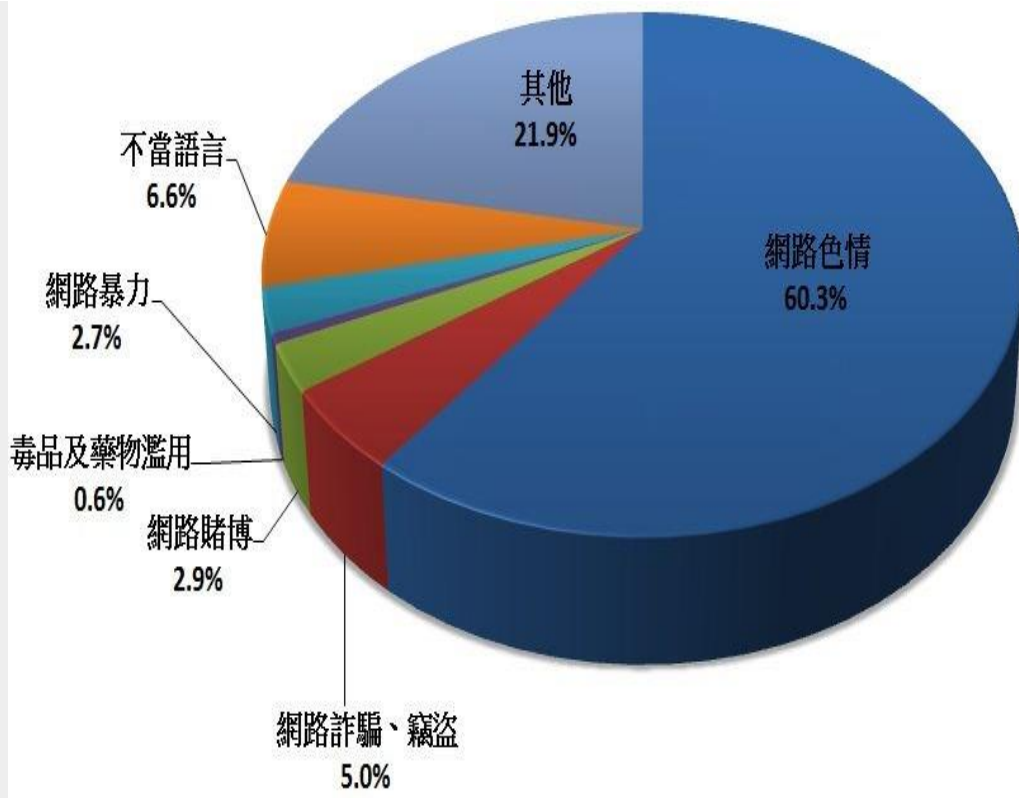

表一：2012 年 01 月 WIN 網路單 e 窗口 - 申訴案件處理情形

總申訴案件數	662
處理情形	件數
查無網站(無法連結)	24
未逾矩	51
結案(已處理)	385
已處理(國內追蹤)	52
已處理(國外追蹤)	150

表二：2012 年 01 月 WIN 網路單 e 窗口 - 申訴案件分類

分類	境內 IP	境外 IP	無法判別	總計
網路色情	87	298	14	399
網路詐騙、竊盜類	9	23	1	33
網路賭博類	1	18	0	19
毒品及藥物濫用	0	4	0	4
網路暴力類	6	12	0	18
不當語言	20	24	0	44
其他	58	44	43	145
總計	181	423	58	662

圖一：2012 年 01 月 WIN 網路單 e 窗口 - 申訴案件分類百分比平面圓形圖

- 網路色情 60.3%
- 網路詐騙、竊盜 5.0%
- 網路賭博 2.9%
- 毒藥及藥物濫用 0.6%
- 網路暴力 2.7%
- 不當語言 6.6%
- 其它 21.9%

更新日期：2012-02-13