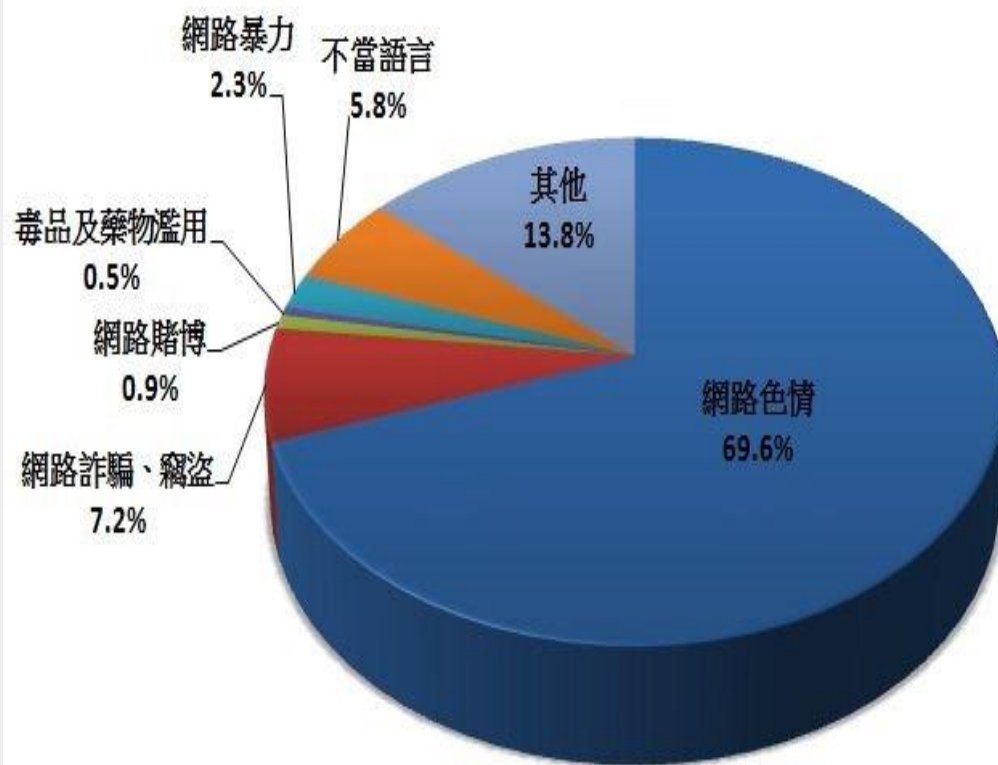

表一：2011 年 8 月 WIN 網路單 e 窗口 - 申訴案件處理

情形矩

總申訴案件數	573
處理情形	件數
查無網站(無法連結)	33
未逾矩	50
結案(已處理)	339
已處理(國內追蹤)	49
已處理(國外追蹤)	102

表二：2011 年 8 月 WIN 網路單 e 窗口 - 申訴案件分類

分類	境內 IP	境外 IP	無法判別	總計
網路色情	205	191	3	399
網路詐騙、竊盜類	25	15	1	41
網路賭博類	2	2	1	5
毒品及藥物濫用	1	2	0	3
網路暴力類	4	9	0	13
不當語言	25	6	2	33
其他	31	12	36	79
總計	293	237	43	573

圖一：2011 年 8 月 WIN 網路單 e 窗口 - 申訴案件分類百分比平面圓形圖

- 網路色情 69.6%
- 網路詐騙、竊盜 7.2%
- 網路賭博 0.9%
- 毒藥及藥物濫用 0.5%
- 網路暴力 2.3%
- 不當語言 5.8%
- 其它 13.8%

更新日期：2011-09-26